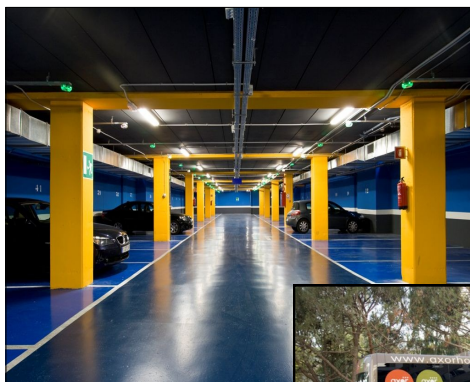

#### **PARKING DE LARGA ESTANCIA LONG STAY PARKING**

- Cubierto / Indoor
- Vigilado 24hr / 24hr surveillance
- Luces de guiado/ Guiding lights
- 400 plazas/ 400 places